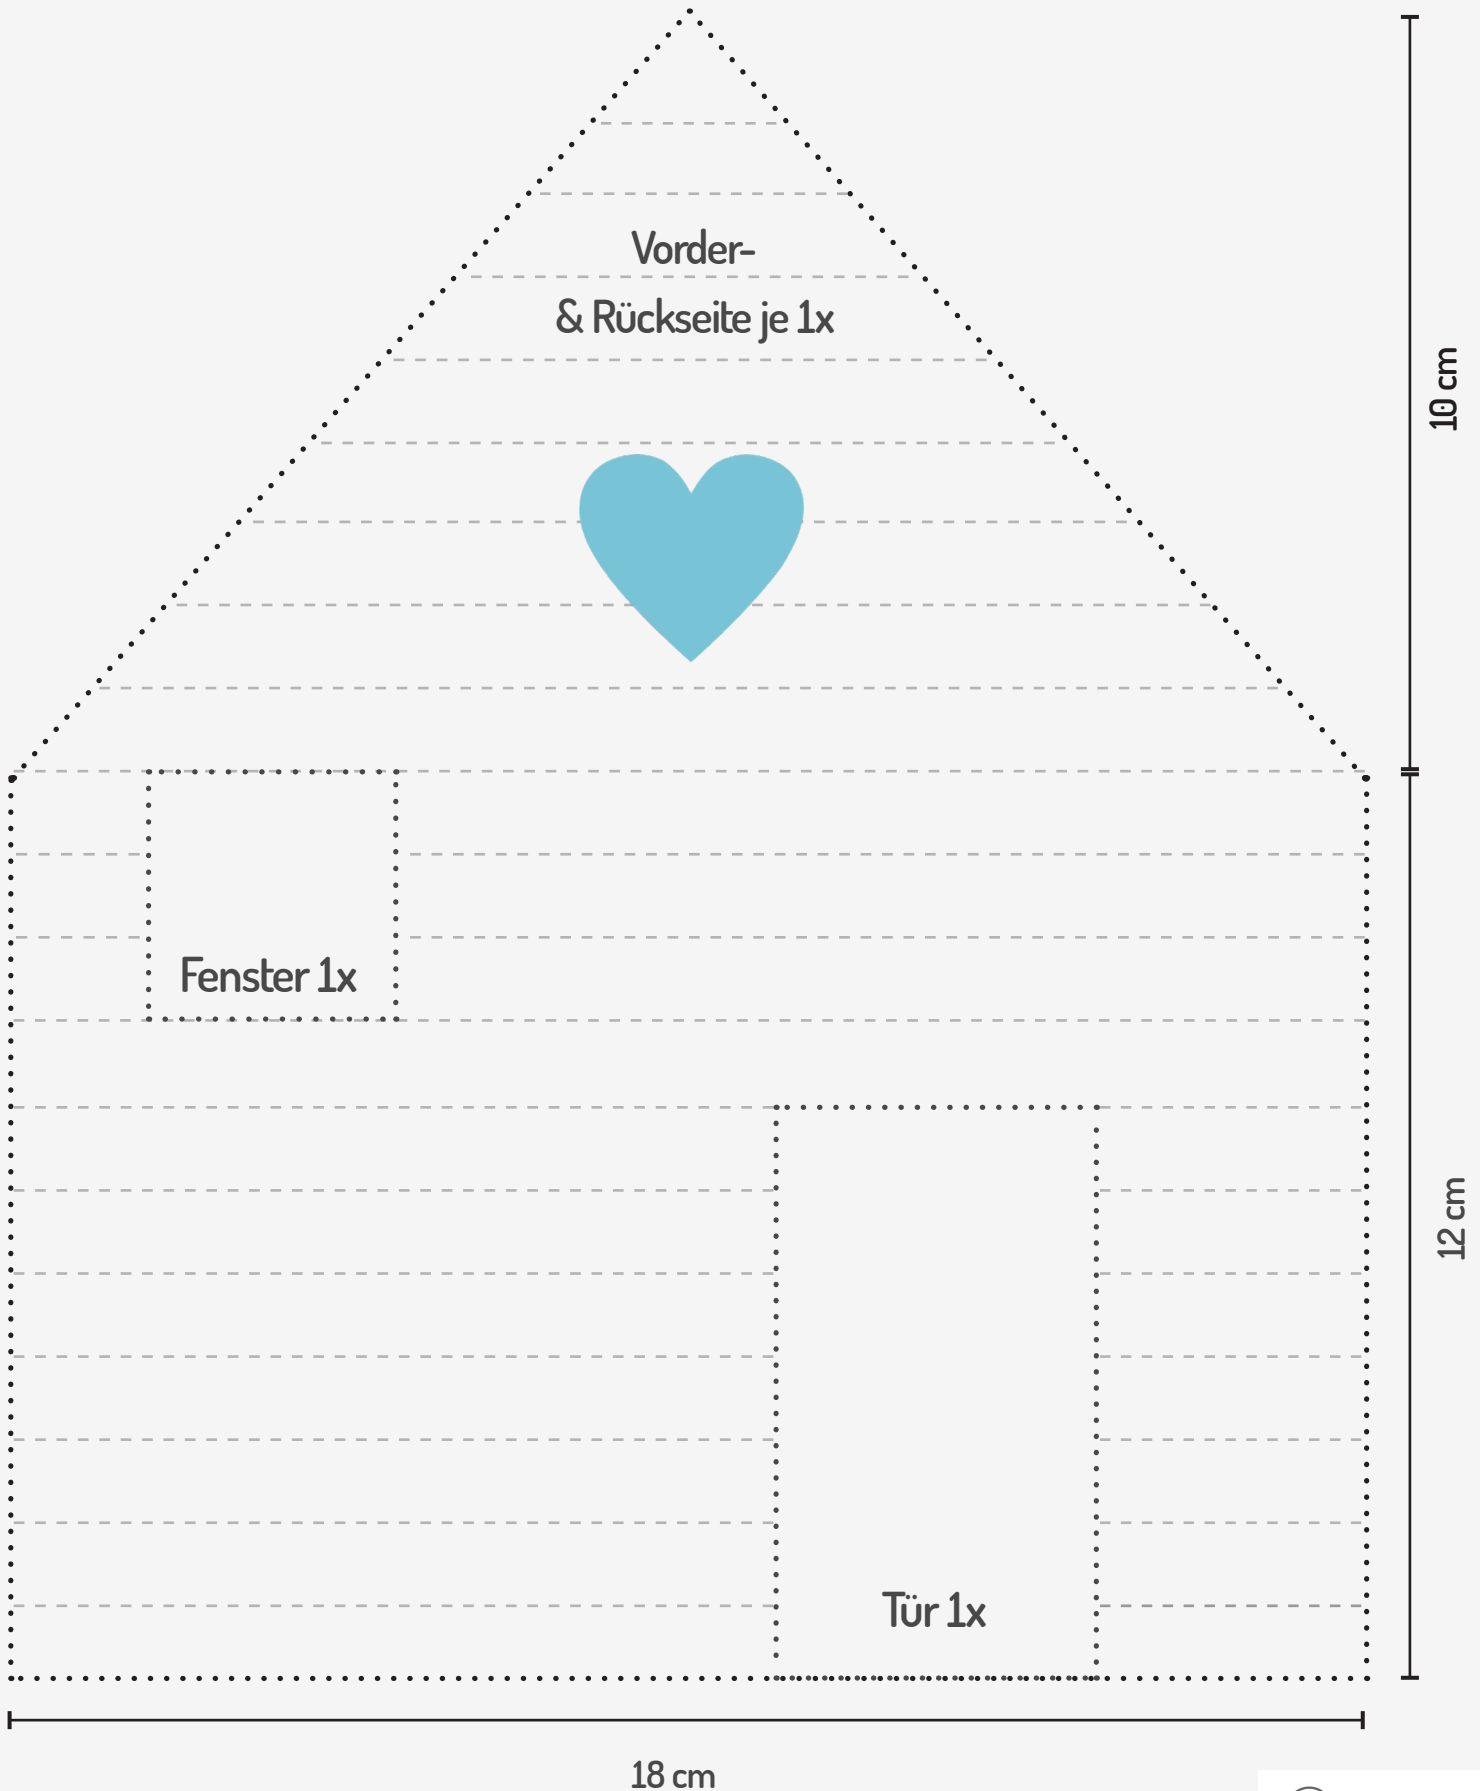

Lebkuchenhütte

Schablone zum Ausdrucken

BOSCH

Technik fürs Leben

Seitenwände

12 cm

18 cm

Dach 2x

20 cm

14 cm

Schornstein

2x